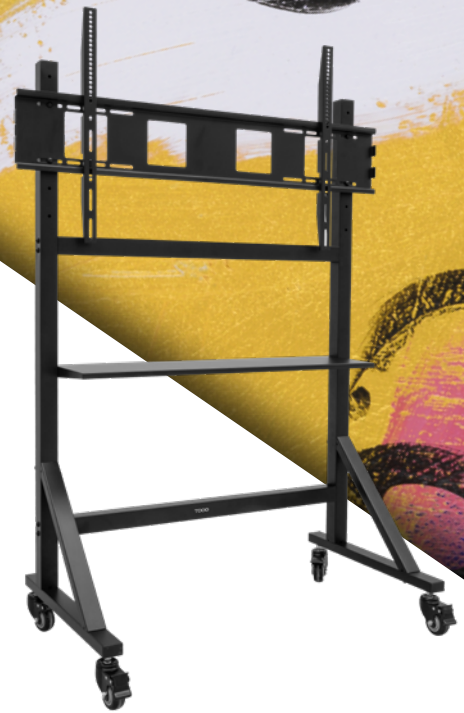

OPTIMUS

SOPORTE DE SUELO CON RUEDAS PARA PANTALLA 60"-105"

FS20105M-B

EAN-13: 8433281015494

Creado para las grandes ligas. Gracias a su sólida estructura podrás instalar tu pantalla sin problemas y con tranquilidad. Además, dispone de ruedas para moverlo fácilmente y una bandeja para que puedas apoyar dispositivos a tu gusto. ¡Sólo con TooQ!

Especificaciones:

- Compatible con VESA: Mínimo 200x200. Máximo 1000x600.
- Peso máximo soportado de pantalla: 120 kg
- Rango de ajuste de altura del soporte: 1275-1500 mm.
- Altura máxima del soporte: 1818 mm.
- Bandeja multiuso.
- Medidas de la bandeja: 954x235 mm.
- Peso máximo soportado de la bandeja: 5 kg.
- Distancia entre ruedas: 1055x600 mm.
- Ruedas con sistema de bloqueo.
- Color: Negro.
- Material: fabricado en acero de alta calidad.