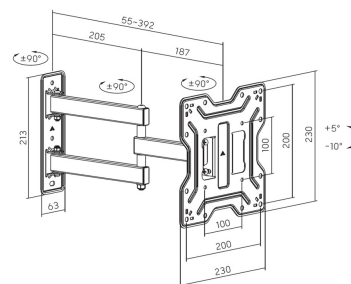

Soporte eco giratorio, inclinable para monitor/TV 30kg (3 pivotes) de 23"-43"

Fabricado con acero de alta resistencia y pintado con pintura electrostática para un acabado perfecto.

VESA Máximo: 200x200mm (Compatible con VESA de 100x100, 100x200, 200x100, 200x200mm)

Carga Máxima: 30kg

Ficha Técnica de Producto

Dimensions (mm)

DESCRIPCIÓN DE PRODUCTO

- > Soporte eco giratorio, inclinable para monitor/TV 30kg (3 pivotes) de 23"-43"
- > Fabricado con acero de alta resistencia y pintado con pintura electrostática para un acabado perfecto.
- > VESA Máximo: 200x200mm (Compatible con VESA de 100x100, 100x200, 200x100, 200x200mm)
- > Carga Máxima: 30kg
- > Angulo de Inclinación: -10° / +5° (depende de la instalación y del espacio disponible)
- > Angulo de giro: -90° / 90° (depende de la instalación y del espacio disponible)
- > Distancia de la pared: ajustable entre 55 y 392 mm (depende de la instalación y del espacio disponible)
- > Color: Negro
- > Contenido
 - > 1 x Soporte de pared para monitor/TV
 - > 1 x Kit de montaje (No incluye herramientas)
 - > 1 x Manual de instrucciones multi idiomas