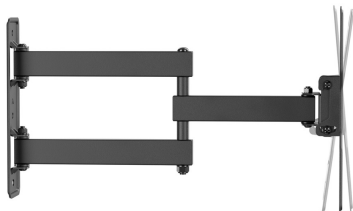

Ficha Técnica de Producto

WT43TSE-413 - Soporte ECO Giratorio, Inclinable para Monitor/TV 30kg (3 Pivotes) de 23-43, Negro

WT43TSE-413

EAN: 8435739904091

AISENS® - Soporte ECO Giratorio, Inclinable para Monitor/TV 30kg (3 Pivotes) de 23-43, Negro

Soporte eco giratorio, inclinable para monitor/TV 30kg (3 pivotes) de 23"-43"

Fabricado con acero de alta resistencia y pintado con pintura electrostática para un acabado perfecto.

VESA Máximo: 200x200mm (Compatible con VESA de 100x100, 100x200, 200x100, 200x200mm)

Carga Máxima: 30kg

Ficha Técnica de Producto

Dimensions (mm)

DESCRIPCIÓN DE PRODUCTO

- > Soporte eco giratorio, inclinable para monitor/TV 30kg (3 pivotes) de 23"-43"
- > Fabricado con acero de alta resistencia y pintado con pintura electrostática para un acabado perfecto.
- > VESA Máximo: 200x200mm (Compatible con VESA de 100x100, 100x200, 200x100, 200x200mm)
- > Carga Máxima: 30kg
- > Angulo de Inclinación: -10° / +5° (depende de la instalación y del espacio disponible)
- > Angulo de giro: -90° / 90° (depende de la instalación y del espacio disponible)
- > Distancia de la pared: ajustable entre 55 y 392 mm (depende de la instalación y del espacio disponible)
- > Color: Negro
- > Contenido
 - > 1 x Soporte de pared para monitor/TV
 - > 1 x Kit de montaje (No incluye herramientas)
 - > 1 x Manual de instrucciones multi idiomas