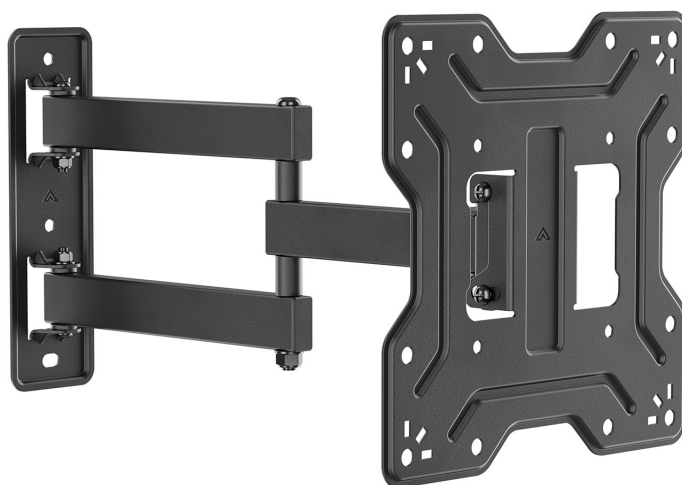

Ficha Técnica de Producto

WT43TSE-413 - Soporte ECO Giratorio, Inclinable para Monitor/TV 30kg (3 Pivotes) de 23-43, Negro

WT43TSE-413

EAN: 8435739904091

AISENS® - Soporte ECO Giratorio, Inclinable para Monitor/TV 30kg (3 Pivotes) de 23-43, Negro

Soporte eco giratorio, inclinable para monitor/TV 30kg (3 pivotes) de 23"-43"

Fabricado con acero de alta resistencia y pintado con pintura electrostática para un acabado perfecto.

VESA Máximo: 200x200mm (Compatible con VESA de 100x100, 100x200, 200x100, 200x200mm)

Carga Máxima: 30kg

Ficha Técnica de Producto

Dimensions (mm)

DESCRIPCIÓN DE PRODUCTO

- > Soporte eco giratorio, inclinable para monitor/TV 30kg (3 pivotes) de 23"-43"
- > Fabricado con acero de alta resistencia y pintado con pintura electrostática para un acabado perfecto.
- > VESA Máximo: 200x200mm (Compatible con VESA de 100x100, 100x200, 200x100, 200x200mm)
- > Carga Máxima: 30kg
- > Angulo de Inclinación: -10° / +5° (depende de la instalación y del espacio disponible)
- > Angulo de giro: -90° / 90° (depende de la instalación y del espacio disponible)
- > Distancia de la pared: ajustable entre 55 y 392 mm (depende de la instalación y del espacio disponible)
- > Color: Negro
- > Contenido
 - > 1 x Soporte de pared para monitor/TV
 - > 1 x Kit de montaje (No incluye herramientas)
 - > 1 x Manual de instrucciones multi idiomas