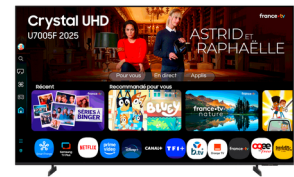

## Samsung TU65U7005FK 165,1 cm (65") 4K Ultra HD Smart TV Wifi Negro

Marca : Samsung

Código del producto: TU65U7005FKXXC

Nombre del producto : TU65U7005FK

- Crystal Processor 4K
- MetalStream Design
- Endless Free Content

TU65U7005FKXXC

Samsung TU65U7005FK. Diagonal de la pantalla: 165,1 cm (65"), Resolución de la pantalla: 3840 x 2160 Pixeles, Tipo HD: 4K Ultra HD, Tecnología de visualización: LED, Forma de la pantalla: Plana. Smart TV. Tecnología de interpolación de movimiento: Motion Xcelerator, Relación de aspecto nativa: 16:9. Formato de señal digital: DVB-C, DVB-T2. Wifi, Ethernet. Color del producto: Negro